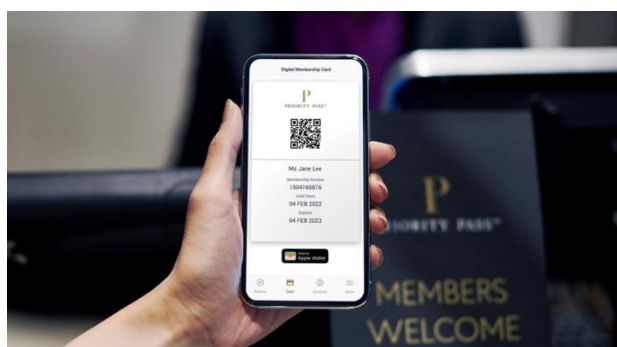

PRIORITY PASS DIGITAL

Tento jedinečný benefit vám umožňuje využívat více než [1600 letištních salonků](#) po celém světě.

Před prvním vstupem si aktivujte členství na tomto odkazu: [Activate Your Account | Priority Pass](#), kde si nastavíte uživatelské jméno a heslo a uložíte fakturační údaje a platební kartu World Elite.

Pro vstup do salonku stačí obsluze předložit kartu, kterou máte fyzicky u sebe nebo QR kód z [aplikace Priority Pass](#) a letenku či palubní vstupenku. Poplatek za vstup, pokud není zdarma, bude účtovaný z uložené platební karty.

Rezervace vstupu do salonků předem není možná a vstup není garantovaný, záleží na kapacitě salonku.

Typ karty	Členství	Vstup držitele karty	Vstup hosta
World Elite Wealth	Zdarma	Zdarma	3 ročně zdarma, další 30 EUR
World Elite Premium	Zdarma	30 EUR	30 EUR
Ostatní	500 CZK ročně	30 EUR	30 EUR

Aplikace Priority Pass vám umožňuje:

- Používat digitální členskou kartu (QR kód)
 - digitální přístup do salonků
- Zkontrolovat a aktualizovat osobní údaje
- Prohlížet historii návštěv salonku
- Ohodnotit salonky, které jste navštívili
- Získat aktuální informace o nových zážitcích zařazených do programu
- Plus mnoho dalších funkcí